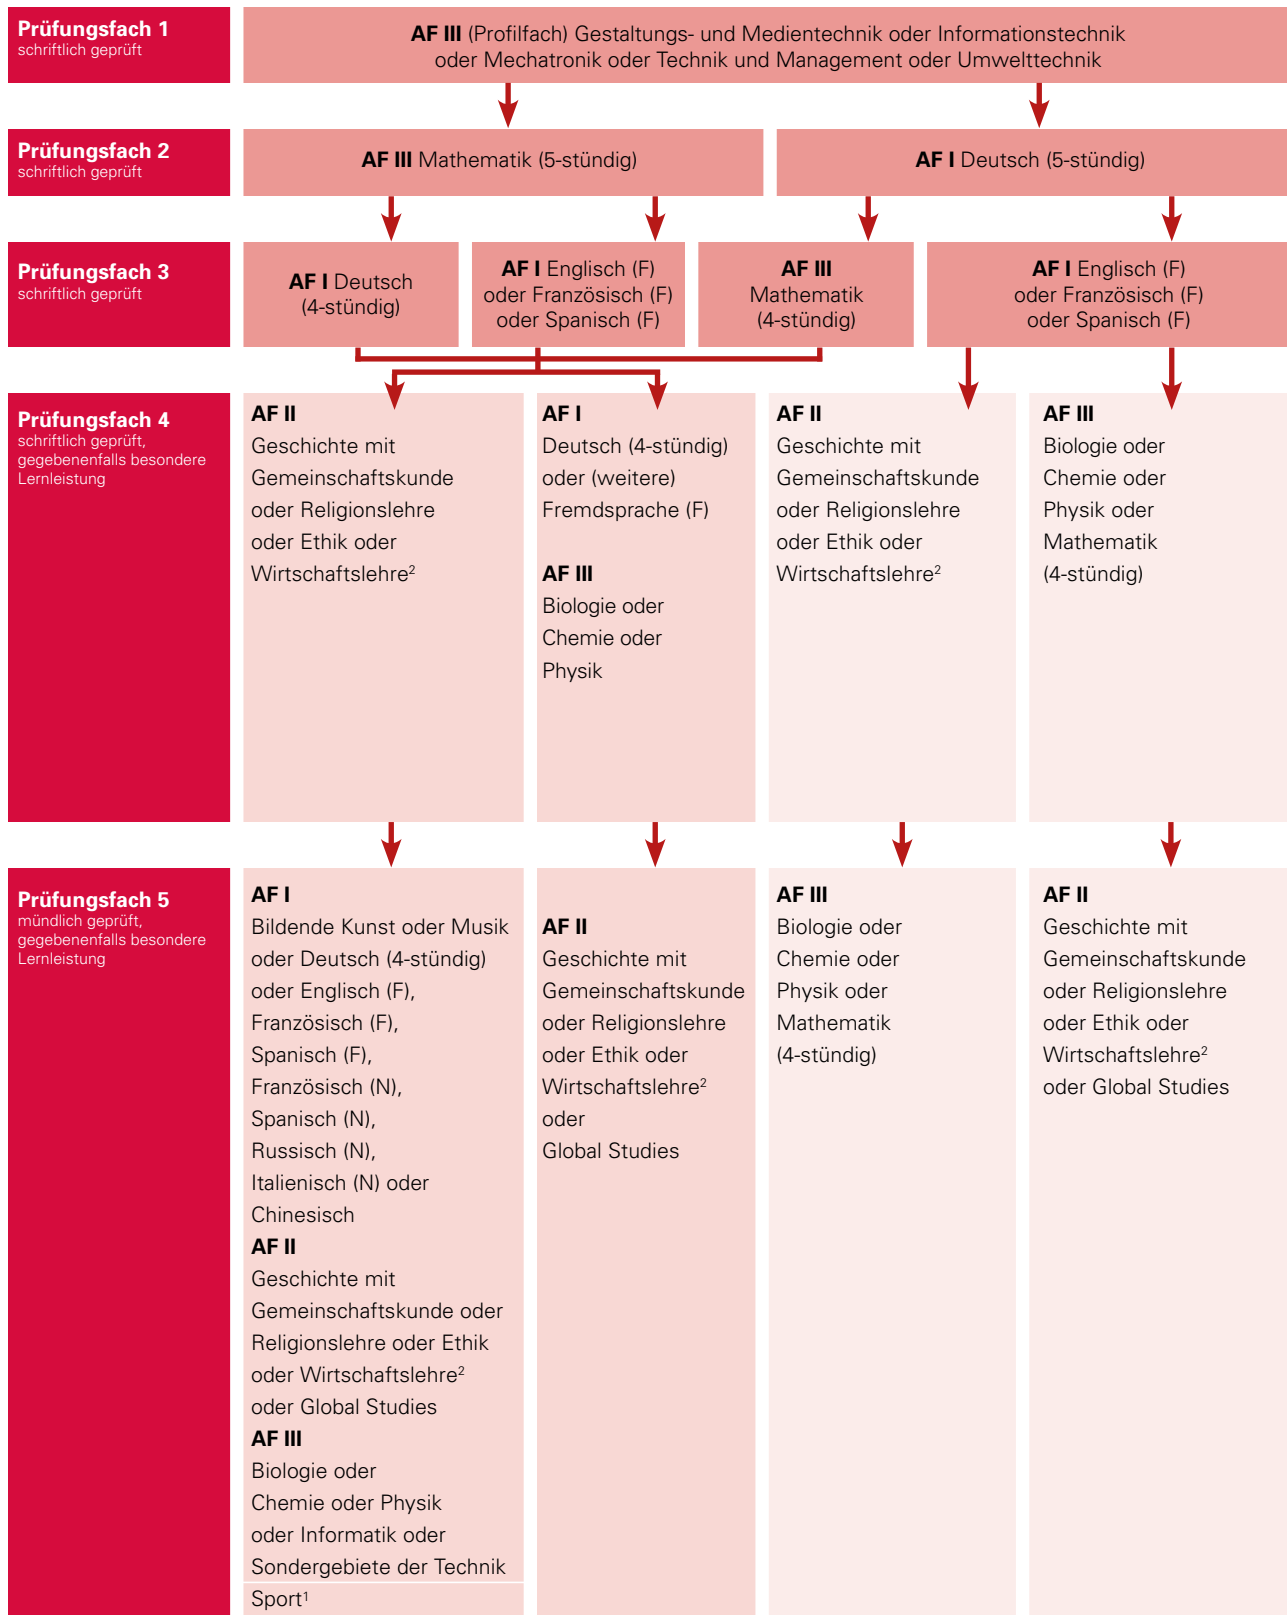

Ein Fach kann nur einmal geprüft werden.
 Ein Fach muss 3 Jahre lang besucht worden sein, damit es Prüfungsfach sein kann. Wichtig bei Austritt Religion.
 Besondere Lernleistung ist der Überbegriff von Seminarkurs, SIA, Schülerwettbewerb, Schülerstudium

BERUFLICHES GYMNASIUM DER TECHNISCHEN RICHTUNG (TG)

Möglichkeiten, Prüfungsfächer zu kombinieren

(Die Fächer des Wahlbereichs werden im Rahmen der Möglichkeiten der Schule angeboten.)

¹ siehe Seite 32

² Am TGTM Wirtschaftslehre mit Projektmanagement anstelle von Wirtschaftslehre