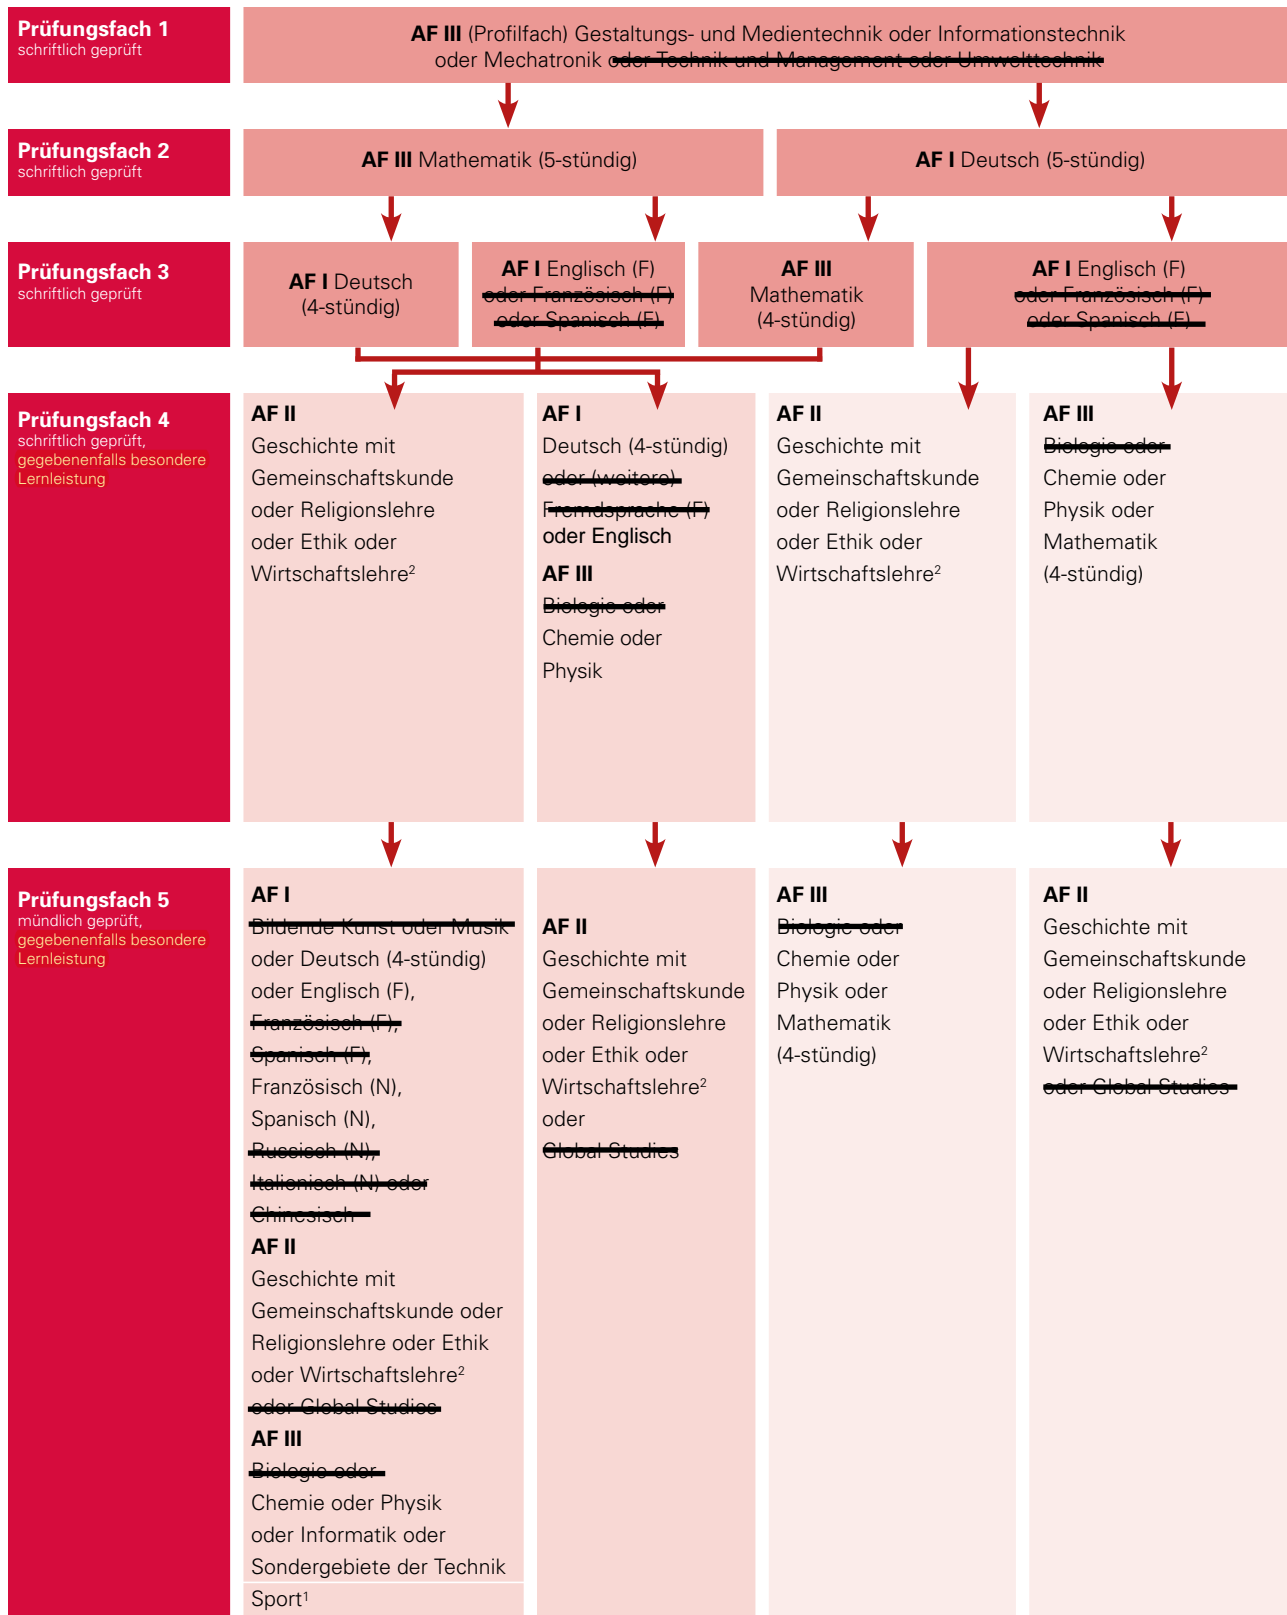

Ein Fach kann nur einmal geprüft werden.
 Ein Fach muss 3 Jahre lang besucht worden sein, damit es Prüfungsfach sein kann. Wichtig bei Austritt Religion.
 Besondere Lernleistung ist der Überbegriff von Seminarkurs, SIA, Schülerwettbewerb, Schülerstudium

BERUFLICHES GYMNASIUM DER TECHNISCHEN RICHTUNG (TG)

Möglichkeiten, Prüfungsfächer zu kombinieren

(Die Fächer des Wahlbereichs werden im Rahmen der Möglichkeiten der Schule angeboten.)

¹ siehe Seite 32

² Am TGTM Wirtschaftslehre mit Projektmanagement anstelle von Wirtschaftslehre